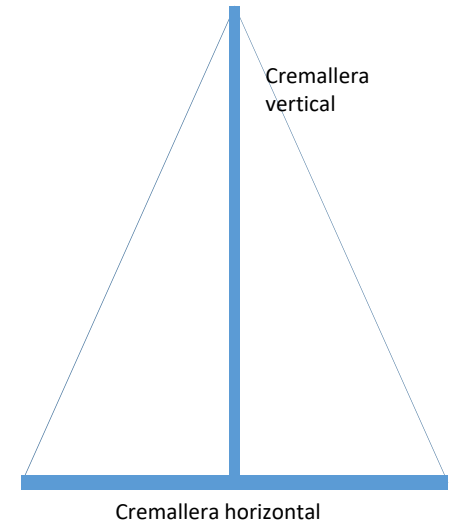

TECHO DERECHA

TECHO IZQUIERDA

CREMALLERA VERTICAL B6 – 180 CM  
 CREMALLERA HORIZONTAL B6- 230 CM

CUERPO

SUELO

Nº TRABAJO

FECHA

NOMBRE