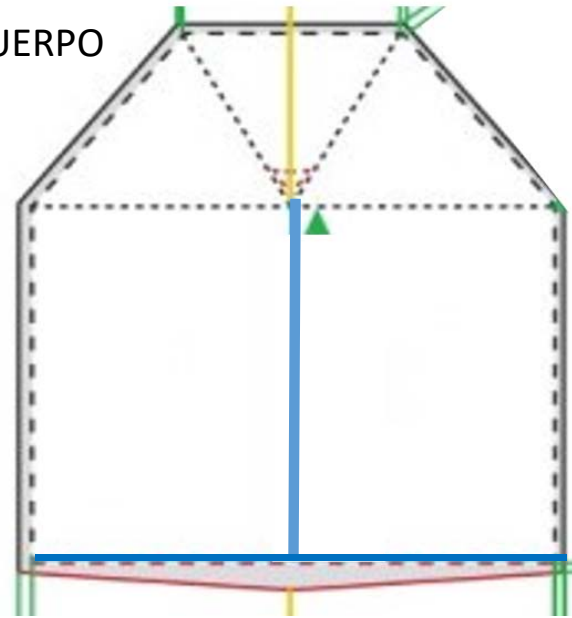

TECHO DERECHA

TECHO IZQUIERDA

CREMALLERA VERTICAL B6 – 180 CM  
 CREMALLERA HORIZONTAL B6- 230 CM

CUERPO

SUELO

Nº TRABAJO

FECHA

NOMBRE