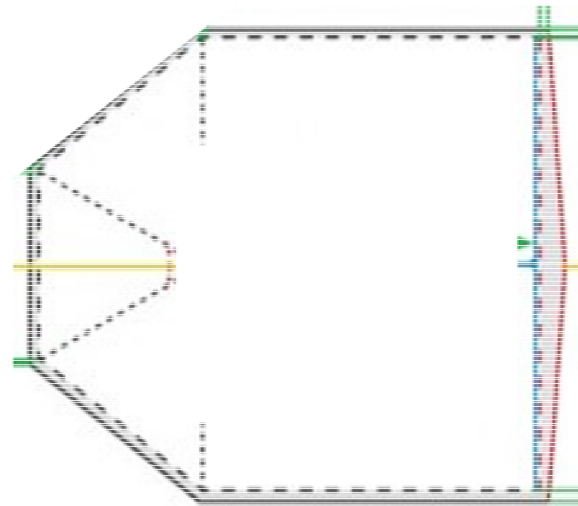

TECHO DERECHA

TECHO IZQUIERDA

CREMALLERA VERTICAL B6 – 180 CM  
 CREMALLERA HORIZONTAL B6- 230 CM

CUERPO

SUELO

Nº TRABAJO

FECHA

NOMBRE